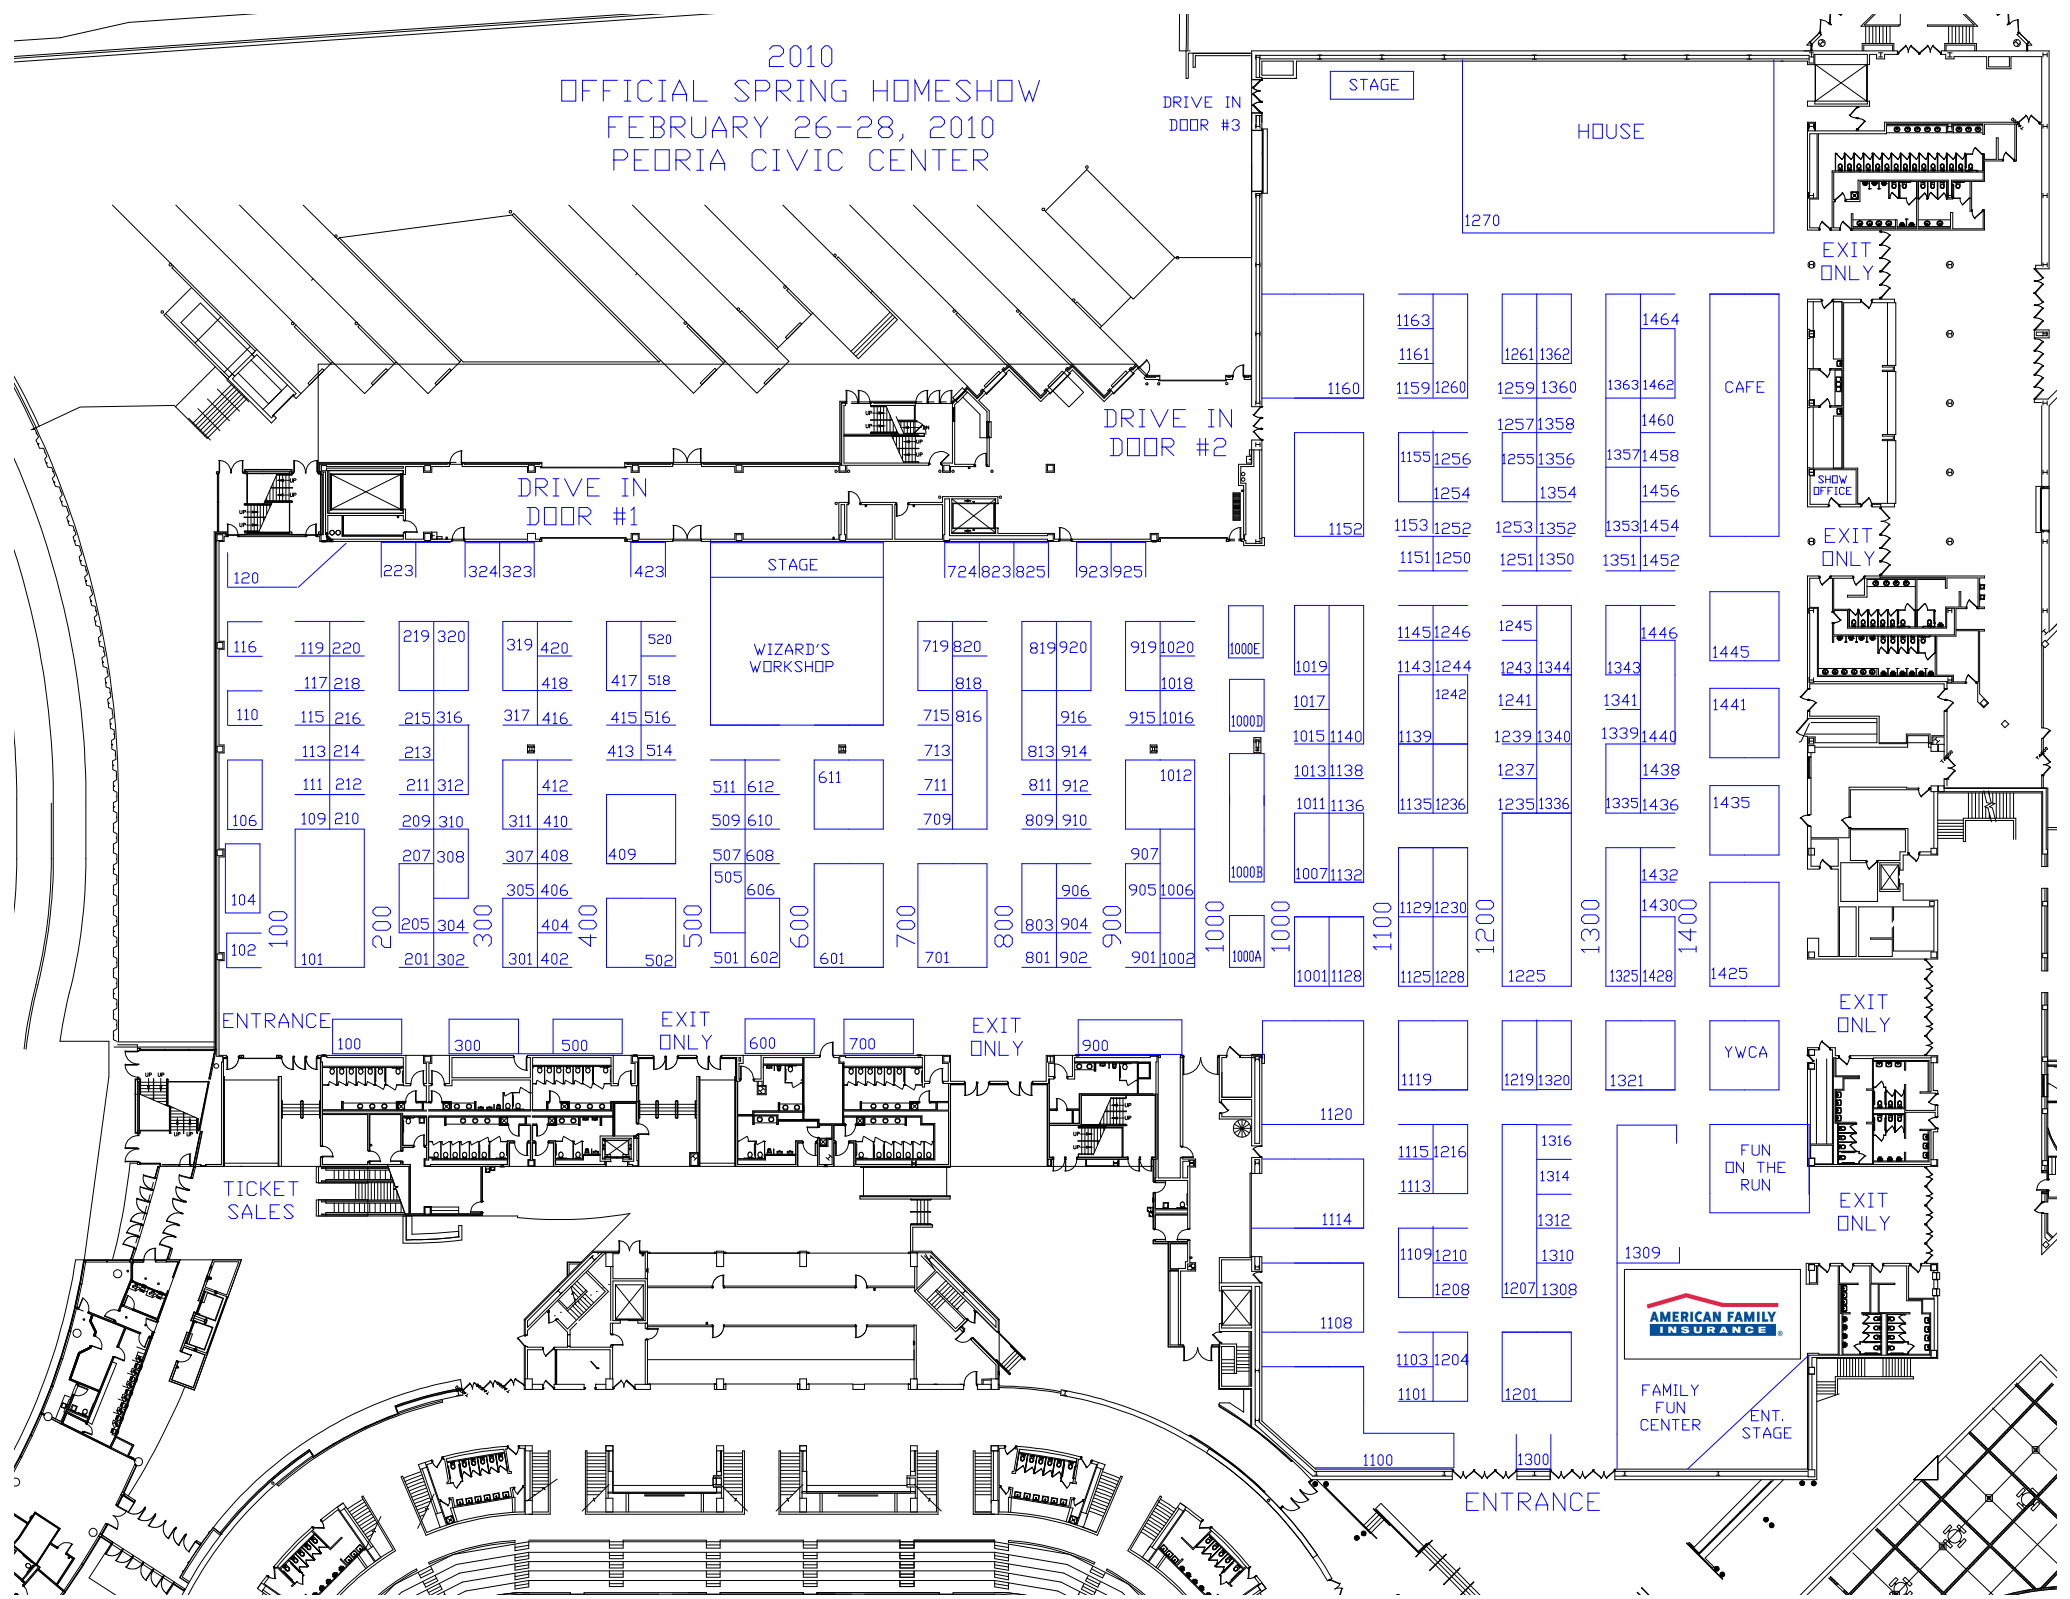

2010  
 OFFICIAL SPRING HOMESHOW  
 FEBRUARY 26-28, 2010  
 PEORIA CIVIC CENTER

120	223	324	323	423	724	823	825	923	925
116	119	220	219	320	319	420	520	719	820
110	115	216	215	316	317	416	415	516	715
106	113	214	213	314	313	414	413	514	713
104	111	212	211	312	311	412	411	512	711
102	109	210	209	310	309	410	409	510	709
100	200	300	205	304	305	406	404	506	700
201	302	301	402	401	502	501	602	601	701
501	602	601	701	800	801	902	901	1002	1000A
1000E	1019	1145	1246	1245	1446	1445	1444	1443	1442
1017	1143	1244	1243	1344	1343	1441	1440	1439	1438
1015	1140	1242	1241	1343	1341	1438	1437	1436	1435
1013	1138	1239	1237	1340	1339	1436	1435	1434	1433
1011	1136	1236	1235	1336	1335	1432	1431	1430	1429
1007	1132	1235	1234	1335	1334	1428	1427	1426	1425
1000B	1007	1132	1229	1230	1228	1425	1424	1423	1422
1000A	1001	1128	1125	1228	1225	1325	1422	1421	1420
1100	1119	1219	1320	1321	1420	1419	1418	1417	1416
1114	1115	1216	1316	1314	1416	1415	1414	1413	1412
1109	1113	1210	1312	1310	1412	1411	1410	1409	1408
1108	1109	1210	1310	1309	1408	1407	1406	1405	1404
1103	1103	1204	1308	1307	1404	1403	1402	1401	1400
1101	1101	1201	1306	1305	1401	1400	1399	1398	1397
1100	1100	1200	1304	1303	1399	1398	1397	1396	1395
1300	1300	1400	1400	1400	1400	1400	1400	1400	1400

FAMILY FUN CENTER  
 ENT. STAGE